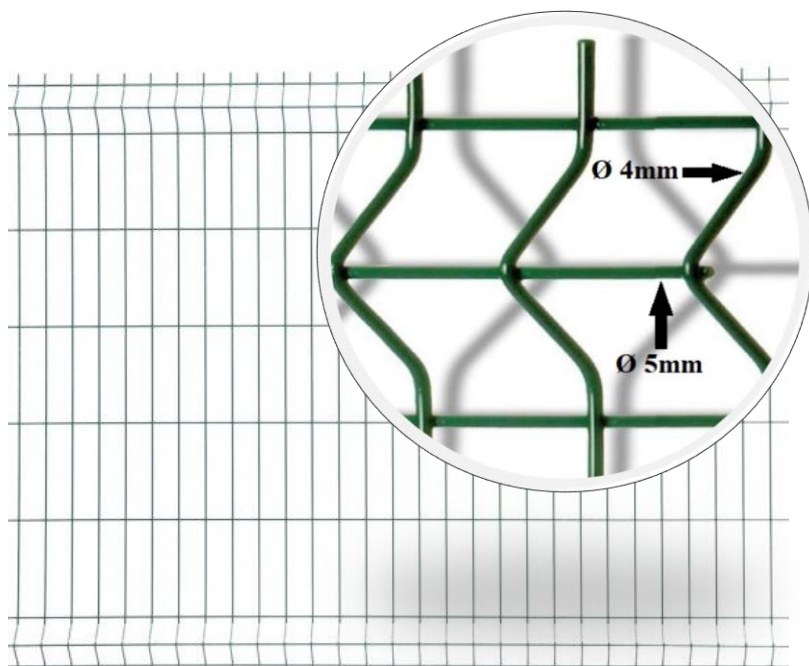

Panneau Rigide : Fil 4/5 mm

PANNEAU RIGIDE

RIGIDITE OPTIMALE

- * 2 fois plus de rigidité
- * Panneau sans découpe
- * Panneau soudé selon la norme EN 10223-7

RAL disponibles :

6005

7016

DIMENSIONS

DIAMETRE	MAILLE	LONGUEUR	HAUTEUR	NOMBRE DE PLIS
Fil horizontal 5 mm fil vertical 5 mm	200 mm X 55 mm	2500 mm	1030 mm	2 plis
			1230 mm	2 plis
			1530 mm	3 plis
			1730 mm	3 plis
			1930 mm	3 plis

Produits complémentaires