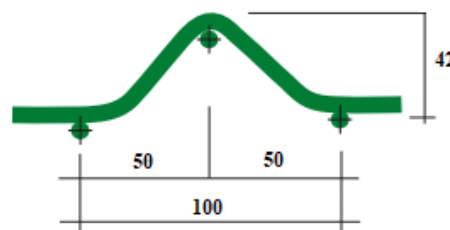

Panneau Rigide : Fil 4/5 mm

PANNEAU RIGIDE

RIGIDITE OPTIMALE

- * 2 fois plus de rigidité
- * Panneau sans découpe
- * Panneau soudé selon la norme EN 10223-7

RAL disponibles :

6005

7016

DIMENSIONS

DIAMETRE	MAILLE	LONGUEUR	HAUTEUR	NOMBRE DE PLIS
Fil horizontal 5 mm fil vertical 5 mm	200 mm X 55 mm	2500 mm	1030 mm	2 plis
			1230 mm	2 plis
			1530 mm	3 plis
			1730 mm	3 plis
			1930 mm	3 plis

Produits complémentaires