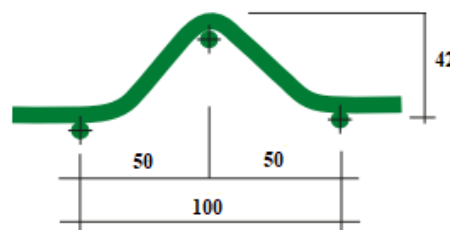

Panneau Rigide : Fil 5 mm

PANNEAU RIGIDE

RIGIDITE OPTIMALE

- * 2 fois plus de rigidité
- * Panneau sans découpe
- * Panneau soudé selon la norme EN 10223-7

RAL disponibles    
6005 7016 9010 9005

DIMENSIONS

DIAMETRE	MAILLE	LONGUEUR	HAUTEUR	NOMBRE DE PLIS
Fil horizontal 5 mm Fil vertical 5 mm	200 mm X 55 mm	2500 mm	0630 mm	2 plis
			0830mm	2 plis
			1030 mm	2 plis
			1230 mm	2 plis
			1530 mm	3 plis
			1730 mm	3 plis
			1930 mm	3 plis