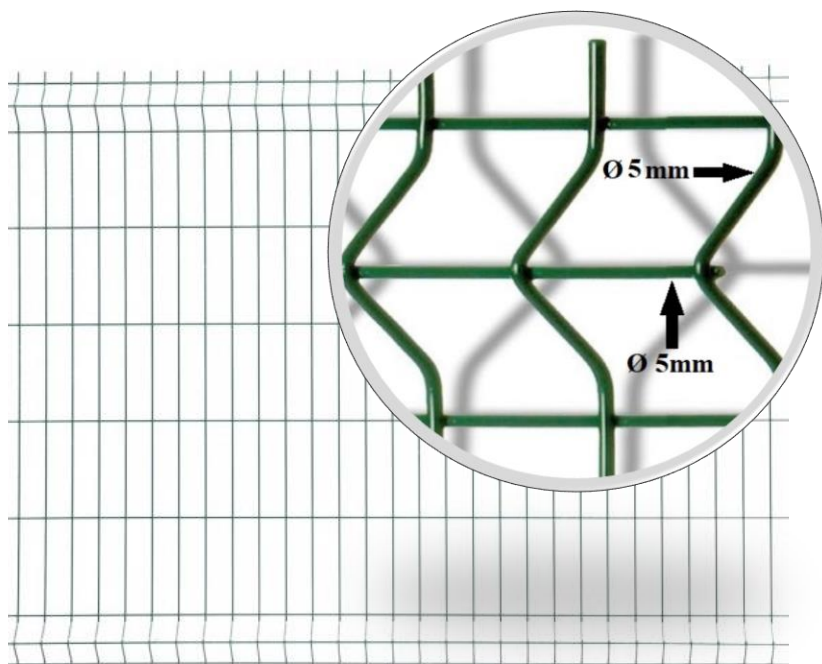

Panneau Rigide : Fil 5 mm

PANNEAU RIGIDE

RIGIDITE OPTIMALE

- * 2 fois plus de rigidité
- * Panneau sans découpe
- * Panneau soudé selon la norme EN 10223-7

RAL disponibles    
6005 7016 9010 9005

DIMENSIONS

DIAMETRE	MAILLE	LONGUEUR	HAUTEUR	NOMBRE DE PLIS
Fil horizontal 5 mm Fil vertical 5 mm	200 mm X 55 mm	2500 mm	0630 mm	2 plis
			0830mm	2 plis
			1030 mm	2 plis
			1230 mm	2 plis
			1530 mm	3 plis
			1730 mm	3 plis
			1930 mm	3 plis