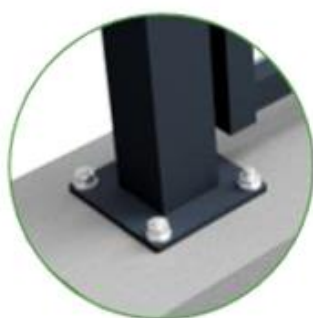

PORTILLON BARREAUDÉ

DESCRIPTIF PRODUIT

- Portillon barreaudé avec serrure en acier galvanisé et thermolaqué
- Passage : 1m, 1m20 et 1m50
- Hauteur : 1m, 1m25, 1m50, 1m75 et 2m
- Ouverture 180°
- Coloris : Vert **RAL 6005**, Gris **RAL 7016**, Blanc **RAL 9010**, Noir **RAL 9005**
- Options possibles :
 - Ferme porte Mammoth + gâche électrique
 - Ferme porte Mammoth + ventouse
 - Poteaux sur platines
 - Remplissage tôle pleine ou grillagé

PASSAGE	HAUTEUR	LISSE HAUTE	LISSE BASSE	MONTANTS	BARREAUX	POTEAUX
1m00 1m20 1m50	1m00	40 x 30 x 2mm	40 x 30 x 2mm	40 x 40 x 2mm	30 x 20 x 1,5mm	80 x 80 x 2mm
	1m25					
	1m50					
	1m75					
	2m00					